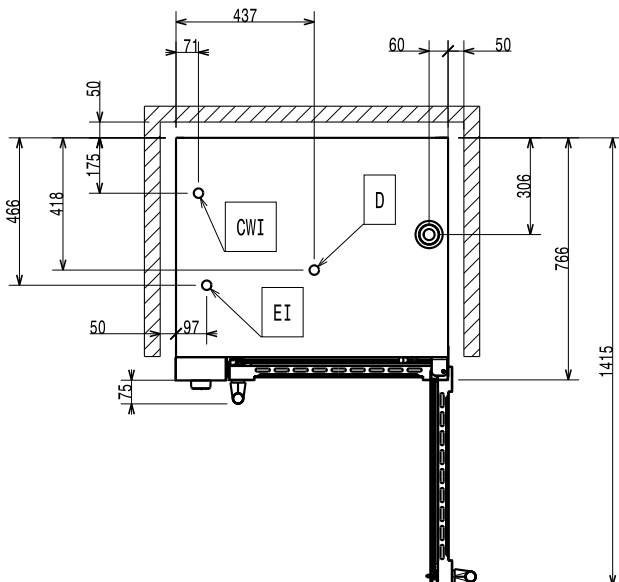

Edestä

Sivulta

CWI1 = Kylmän veden sisääntulo  
 CWI2 = Kylmän veden sisääntulo 2  
 D = Poisto  
 EI = Sähköliitäntä

Päältä

### Avaintieto

Ulkomitat, leveys:	860 mm
Ulkomitat, syvyys:	767 mm
Ulkomitat, korkeus:	633 mm
Nettopaino:	79.5 kg
Kiertoilma	X
Paistomittari	X
Sisämitat, leveys:	560 mm
sisämitat, syvyys:	370 mm
Sisämitat, korkeus:	380 mm